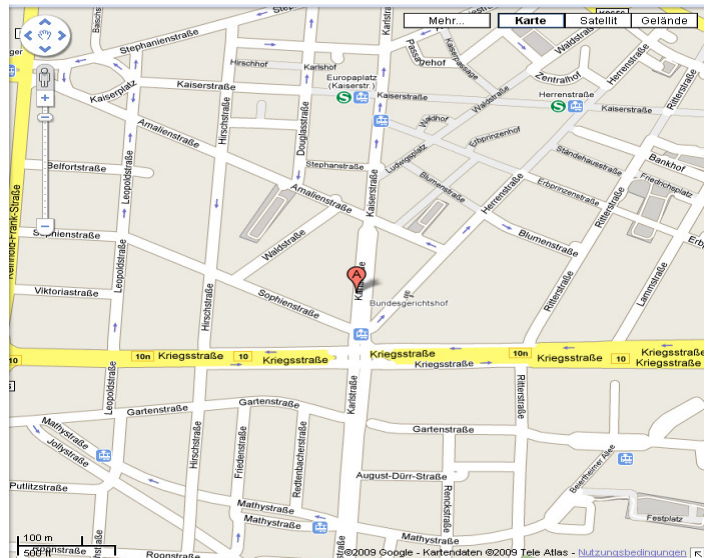

## Wegbeschreibung Karlsruhochschule International University

### Anreise mit dem Zug

- Mit dem Zug bis Karlsruhe Hauptbahnhof. Ab Karlsruhe Hauptbahnhof mit der Straßenbahnlinie 4 oder 6 bis zur Haltestelle Karlstor (siehe auch Netzplan der KVV – Karlsruher Verkehrsverbund: [http://www.kvv.de/kvv/documentpool/liniennetzplan/j09/lnetz\\_j09.pdf](http://www.kvv.de/kvv/documentpool/liniennetzplan/j09/lnetz_j09.pdf)).

### Anreise mit dem PKW

- Autobahn A5: Autobahnanschluss 44 Karlsruhe-Durlach, B10 Richtung Landau/Saarbrücken folgen, nach Einfahrt in tiefliegende Unterführung rechts einordnen und bis zur Ampel fahren, rechts abbiegen in die Karlstraße.
- Autobahn A8: über das Autobahndreieck Karlsruhe auf die A5 einordnen, weitere Wegbeschreibung siehe oben.
- Autobahn A65: nach der Rheinbrücke der B10 folgen Richtung Stuttgart, bevor die Straße in eine tiefliegende Unterführung absinkt rechts einordnen und bis zur Ampel fahren, links abbiegen in die Karlstraße.

### Parkempfehlung

Wir empfehlen Ihnen die Parkhäuser in der direkten Umgebung der Hochschule zu nutzen:

- Parkhaus Ludwigsplatz  
Bürgerstraße 7  
76133 Karlsruhe
- Parkhaus Postgalerie  
Amalienstraße  
76133 Karlsruhe
- Parkhaus Stephanplatz  
Amalienstraße 33  
76133 Karlsruhe